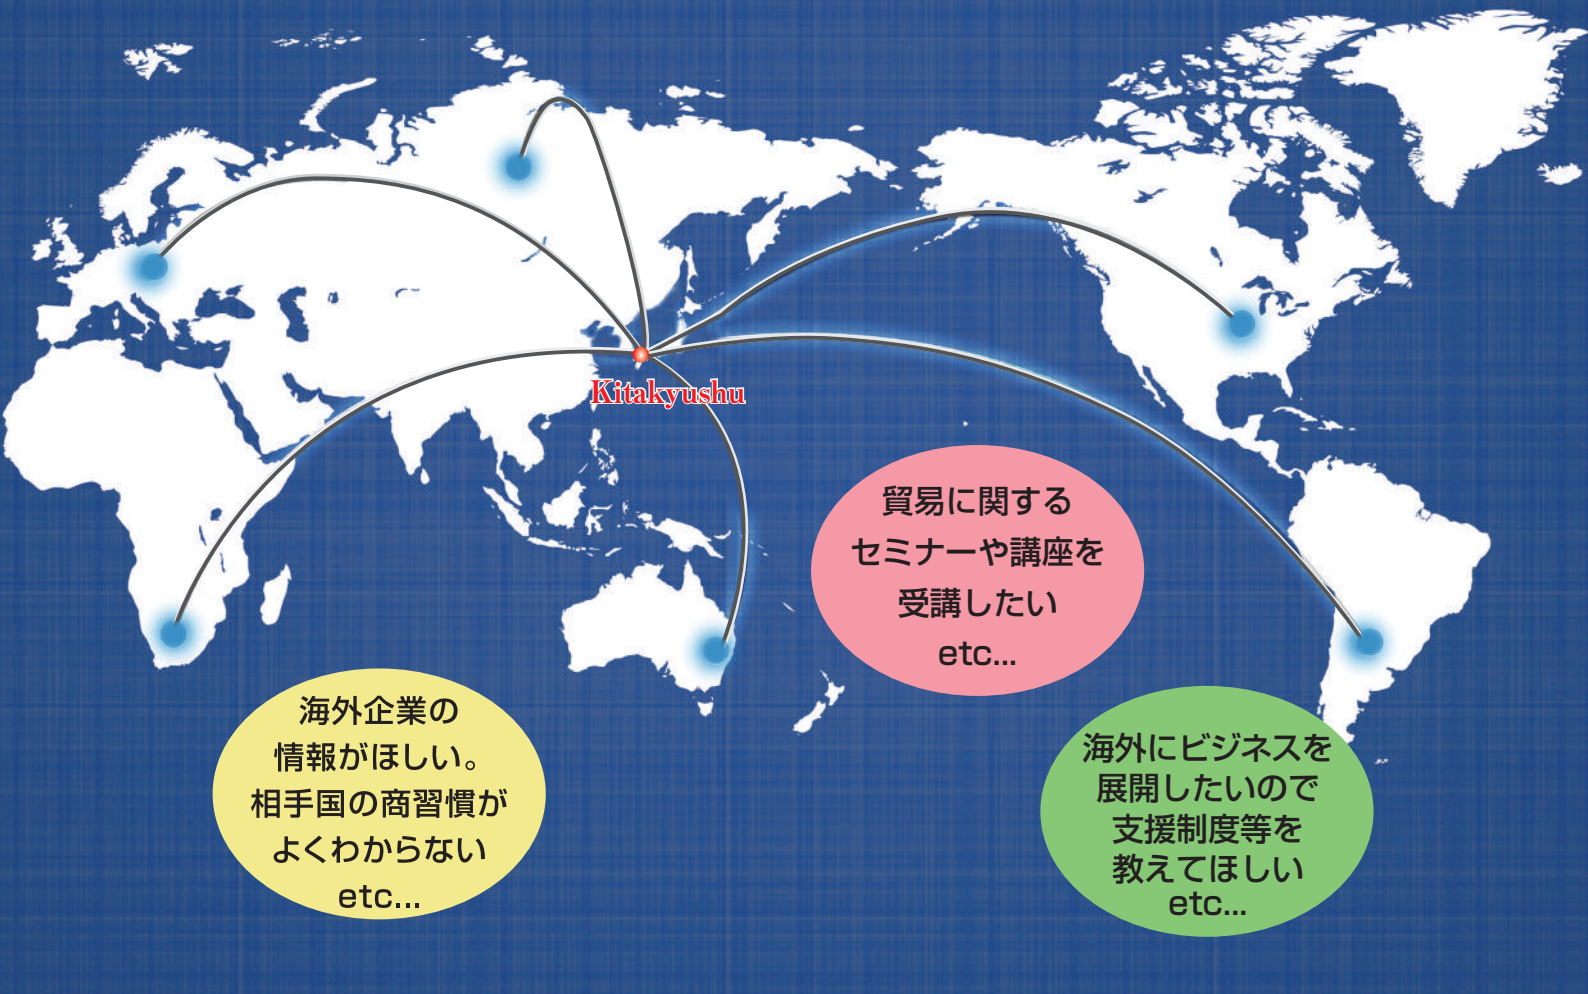

Kitakyushu

貿易に関する
セミナーや講座を
受講したい
etc...

海外企業の
情報がほしい。
相手国の商習慣が
よくわからない
etc...

海外にビジネスを
展開したいので
支援制度等を
教えてほしい
etc...

お気軽にご相談ください。

KTI 北九州貿易・投資ワンストップサービスセンター (KTIセンター)

〒802-0001 北九州市小倉北区浅野三丁目8番1号AIMビル8階

TEL.093-551-3605 FAX.093-551-3615

<https://www.kti-center.jp>